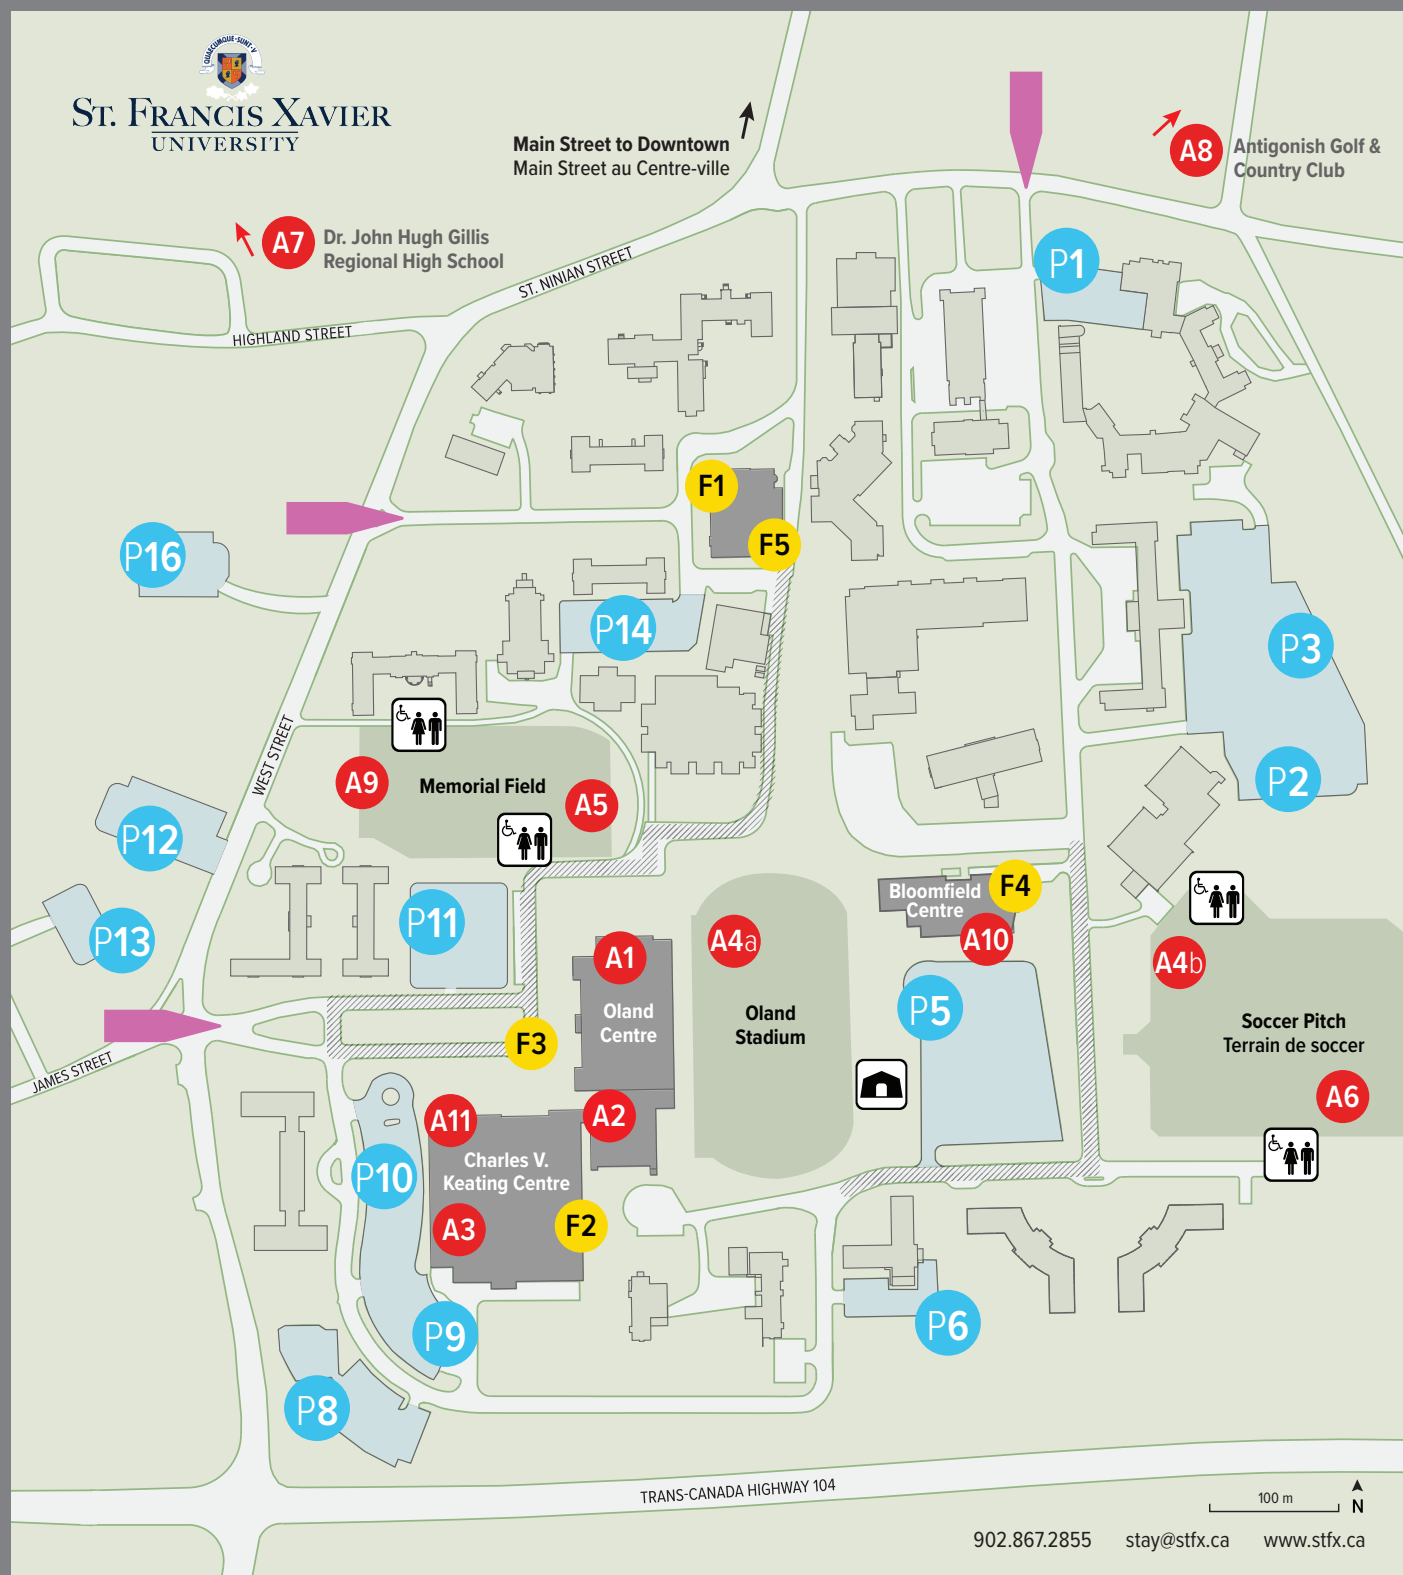

Main Street to Downtown
 Main Street au Centre-ville

StFX 2018
Special Olympics
Olympiques spéciaux

Facilities and venues | Sites des compétitions

● **Athletic facilities/ venues** Installations sportives

- A1 Basketball
- A2 Swimming Natation
- A3 Opening / Closing Ceremonies
Cérémonies d'ouverture et de fermeture
Power Lifting & Rhythmic Gymnastics
Dynamophilie et Gymnastique rythmique
- A4 a) Track Piste b) Field Pelouse
- A5 Bocce Pétanque et boccia
- A6 Soccer
- A7 Softball—Off Campus Hors campus
- A8 Golf—Off Campus Hors campus
- A9 Medal Presentations Présentation des médailles
50th Anniversary Square Place du 50e anniversaire
- A10 Medical Operations 4th Floor Opérations médicales 4e étage
Family Lounge 2nd Floor Salon familial 2e étage
Merchandise / StFX Store 1st Floor
Marchandise des Jeux / Boutique StFX

● **Parking Stationnement**

Staff Parking Stationnement des employés

P1, P6, P12, P13, P16

Visitor Parking Stationnement des visiteurs

P5, P8, P9, P10

Special Olympics Vehicles and Governors Hall Parking
Véhicules des Olympiques Spéciaux et stationnement
de Governors Hall

P11

Volunteer Parking Stationnement des bénévoles

P2, P3

Short Term Parking & Special Olympics Vehicles
Stationnement courte durée et véhicules des Olympiques Spéciaux
P14

▶ Campus entrances Entrées du campus